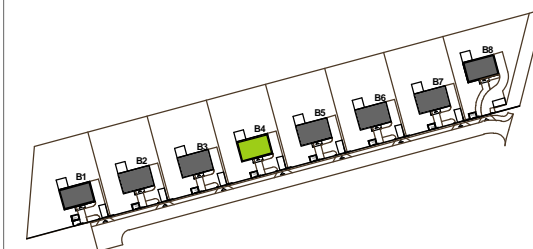

NOWE ROKITKI PARK

B4 - 78,75 m²

BUDYNEK: B4
KONDYGNACJA: 0
POKOJE: 3

ZESTAWIENIE POWIERZCHNI:

1	Wiatrołap	4.17 m ²
2	Komunikacja	7.47 m ²
3	Sypialnia	10.86 m ²
4	Sypialnia	13.54 m ²
5	Łazienka	7.36 m ²
6	Pokój z aneksem kuch.	30.67 m ²
7	Garderoba	4.68 m ²
8	Ogródek	591 m ²

0 1 2 3 4 5 6 7 8 9 SKALA 1:100