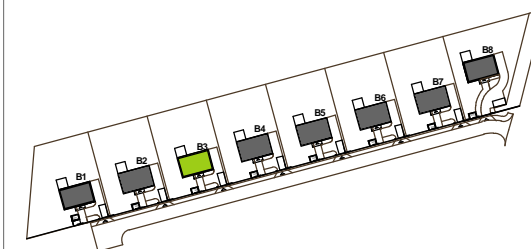

NOWE ROKITKI PARK

B3 - 78,75 m²

BUDYNEK: B3
KONDYGNACJA: 0
POKOJE: 3

ZESTAWIENIE POWIERZCHNI:

1	Wiatrołap	4.17 m ²
2	Komunikacja	7.47 m ²
3	Sypialnia	10.86 m ²
4	Sypialnia	13.54 m ²
5	Łazienka	7.36 m ²
6	Pokój z aneksem kuch.	30.67 m ²
7	Garderoba	4.68 m ²
8	Ogródek	591 m ²

0 1 2 3 4 5 6 7 8 9 SKALA 1:100